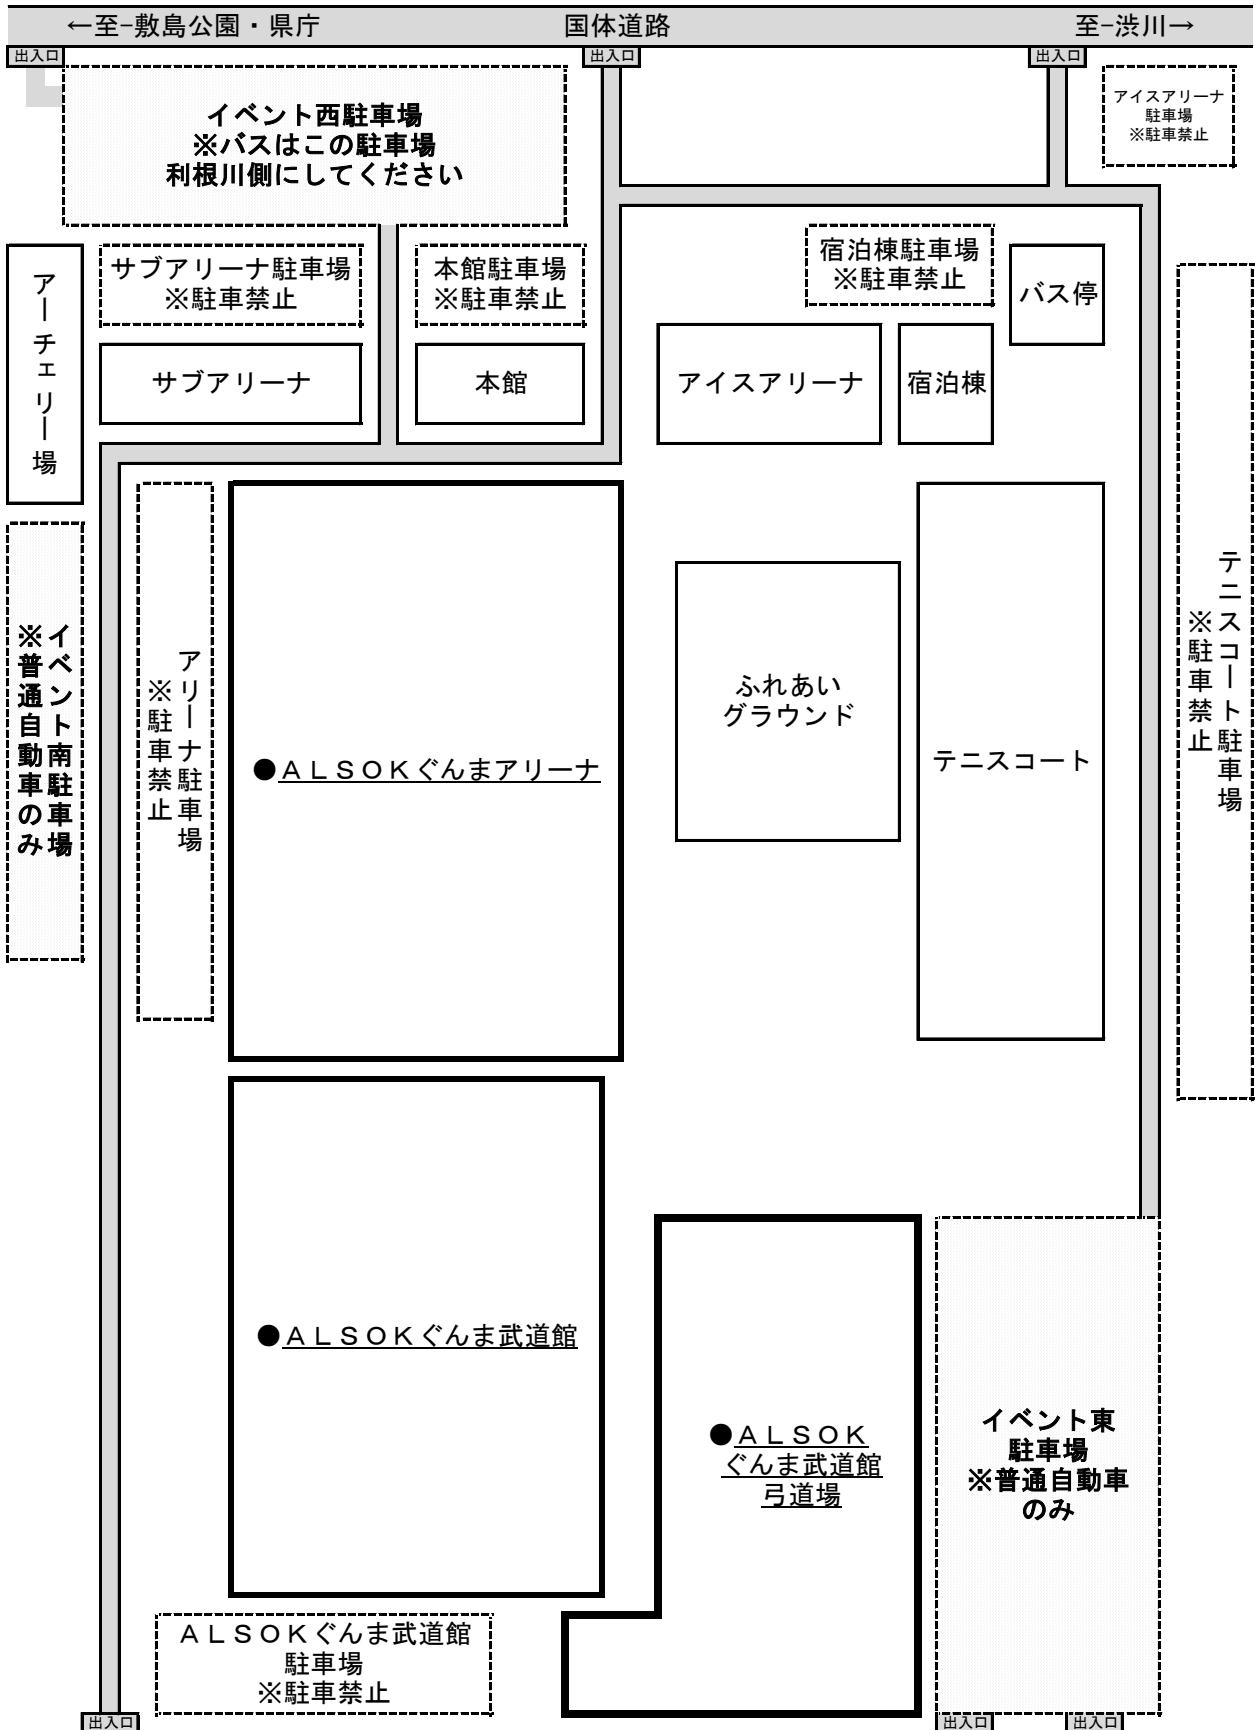

ALSOKぐんま総合 スポーツセンター駐車証

主催団体	群馬県 高体連弓道専門部
大会会場	ALSOK ぐんま武道館弓道場
駐車場所	イベント東駐車場・イベント南駐車場 イベント西駐車場
区 分	保護者・応援

※駐車中はダッシュボード上の車外からよく見える位置に常に提示しておくこと。

※この駐車証は、駐車場の確保を約束するものではない。

利根川

←至-敷島公園・県庁

国体道路

至-渋川→

出入口

出入口

出入口

イベント西駐車場
※バスはこの駐車場
利根川側にしてください

アイスアリーナ
駐車場
※駐車禁止

アー
チ
エ
リ
ー
場

サブアリーナ駐車場
※駐車禁止

本館駐車場
※駐車禁止

宿泊棟駐車場
※駐車禁止

バス停

サブアリーナ

本館

アイスアリーナ

宿泊棟

※イベント南駐車場の
み

アリーナ駐車場
※駐車禁止