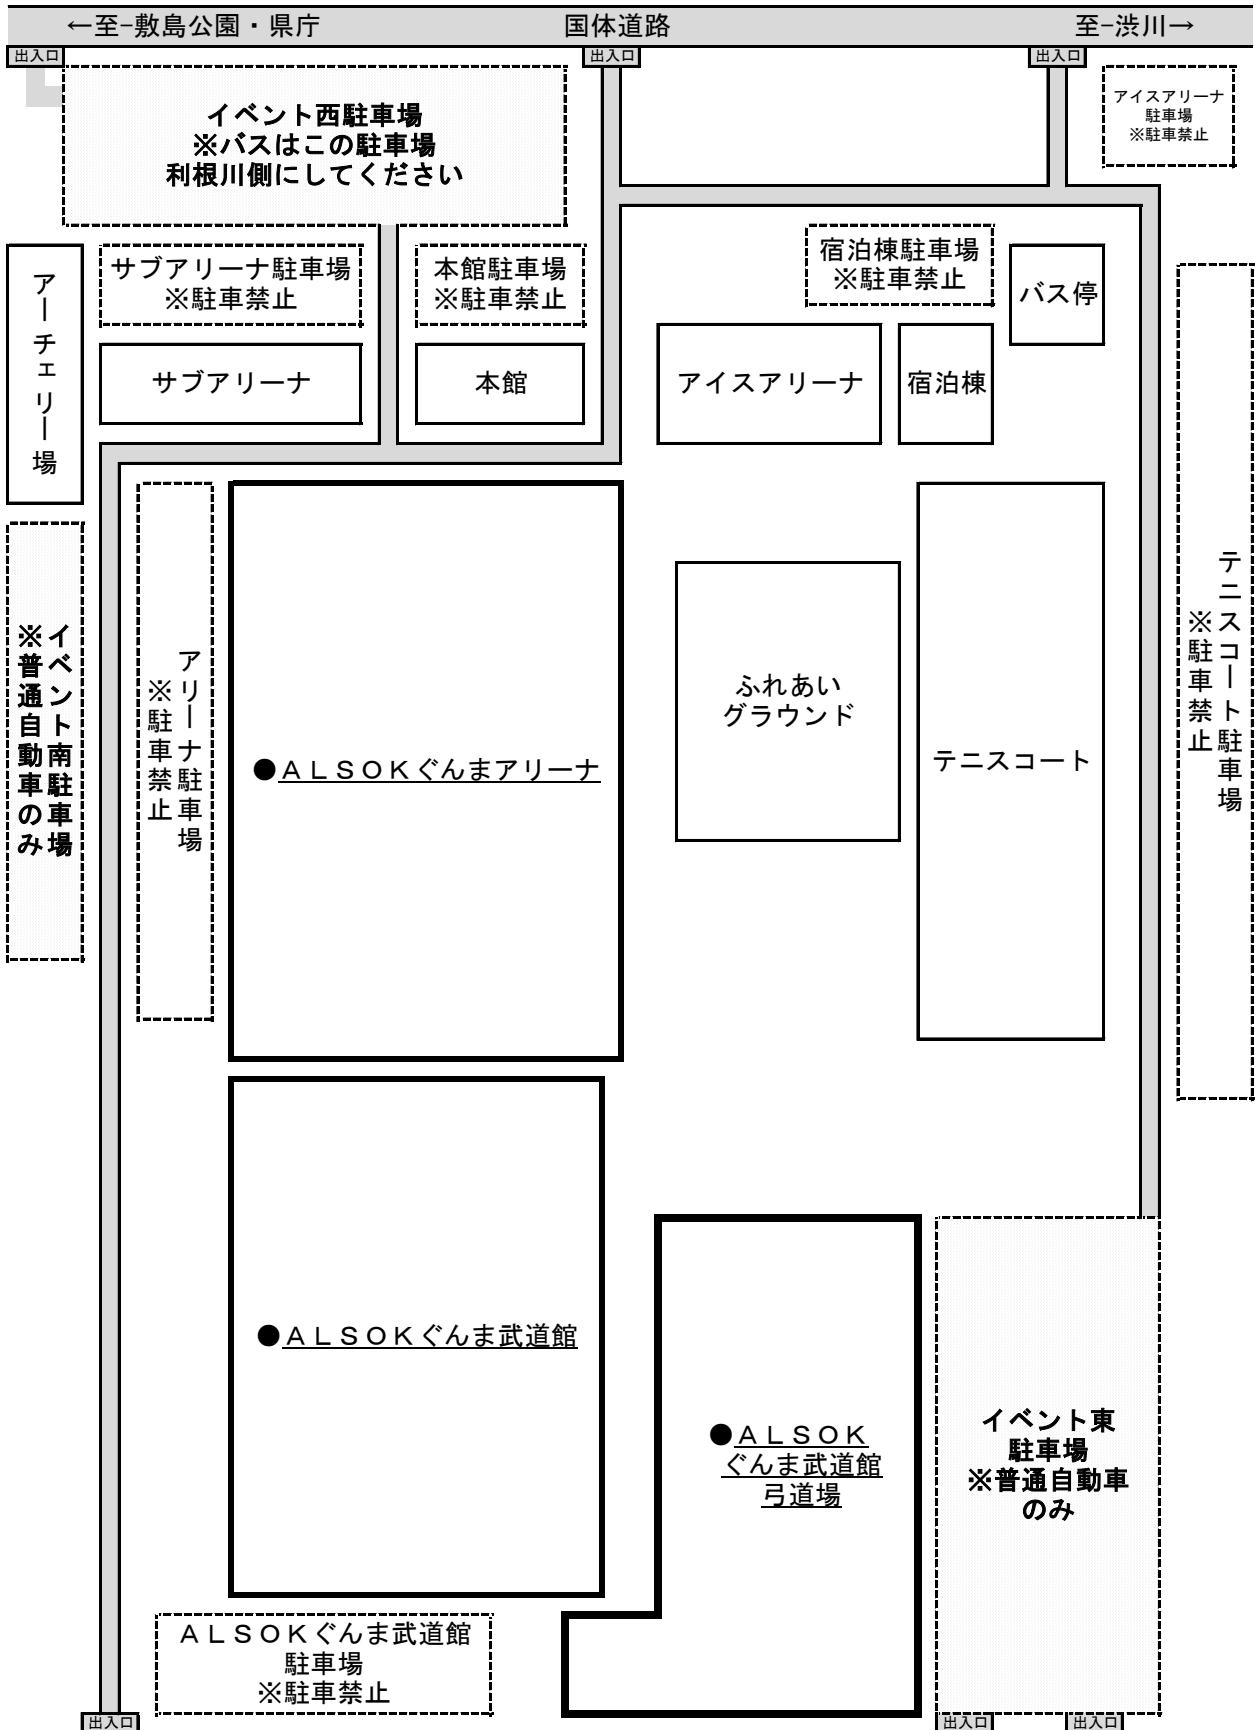

ALSOKぐんま総合 スポーツセンター駐車証

主催団体	群馬県 高体連弓道専門部
大会会場	ALSOK ぐんま武道館弓道場
駐車場所	イベント東駐車場
区 分	顧問・競技役員

※駐車中はダッシュボード上の車外からよく見える位置に常に提示しておくこと。

※この駐車証は、駐車場の確保を約束するものではない。

利根川

出入口

出入口

出入口

イベント西駐車場
※バスはこの駐車場
利根川側にしてください

アイスアリーナ
駐車場
※駐車禁止

アー
チエ
リー
場

サブアリーナ駐車場
※駐車禁止

本館駐車場
※駐車禁止

宿泊棟駐車場
※駐車禁止

バス停

サブアリーナ

本館

アイスアリーナ

宿泊棟

※イベント南駐車場の
み

アリーナ駐車場
※駐車禁止

●ALSOKぐんまアリーナ

ふれあい
グラウンド

テニスコート